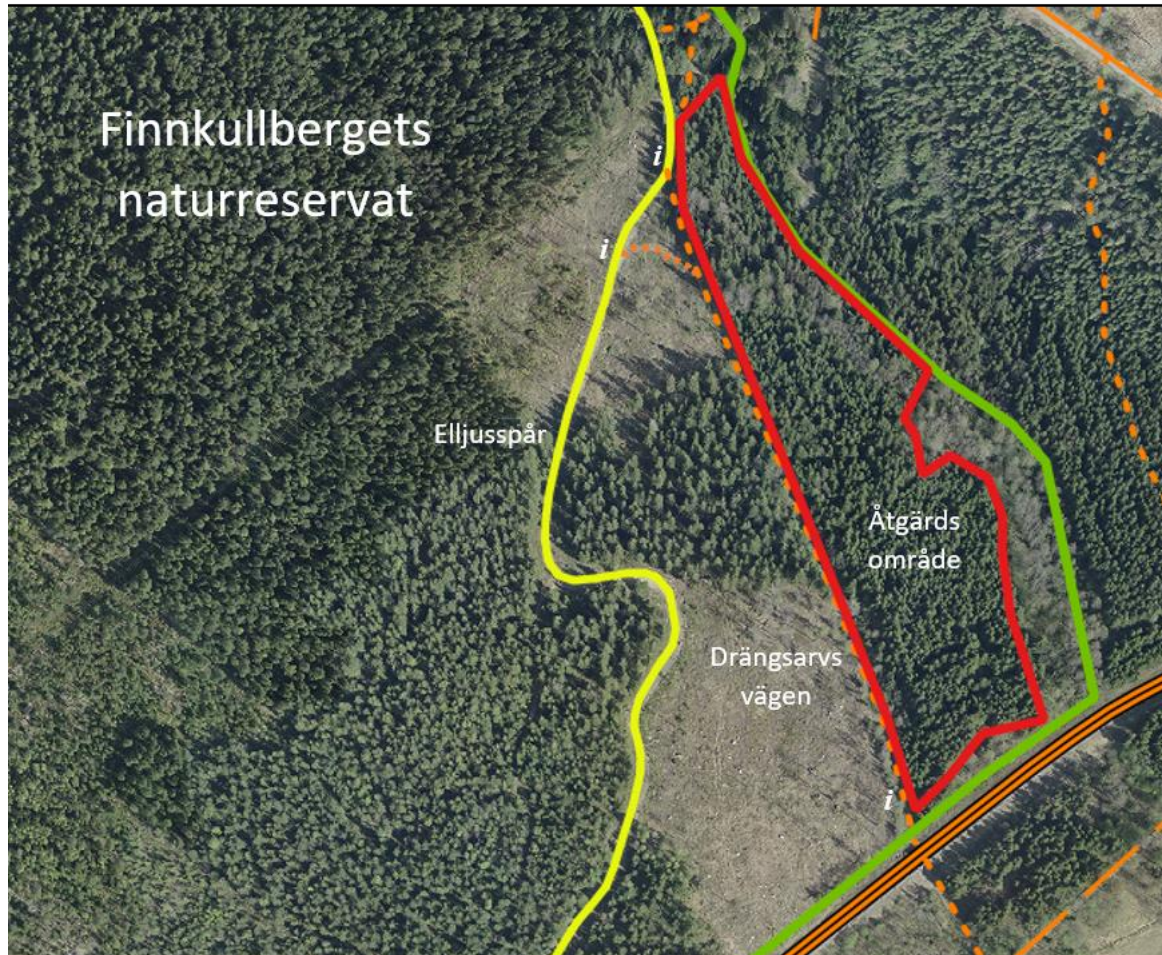

## Naturvårdshuggning i Finnkullbergets naturreservat

### Snitslarnas betydelse

Gul/Rött: Yttergräns

Vitt/blått: basvägar för maskinerna

Grön/Vitt/rött: Naturhänsyn av olika slag

Orange/svart/gul: Kulturhänsyn av olika slag